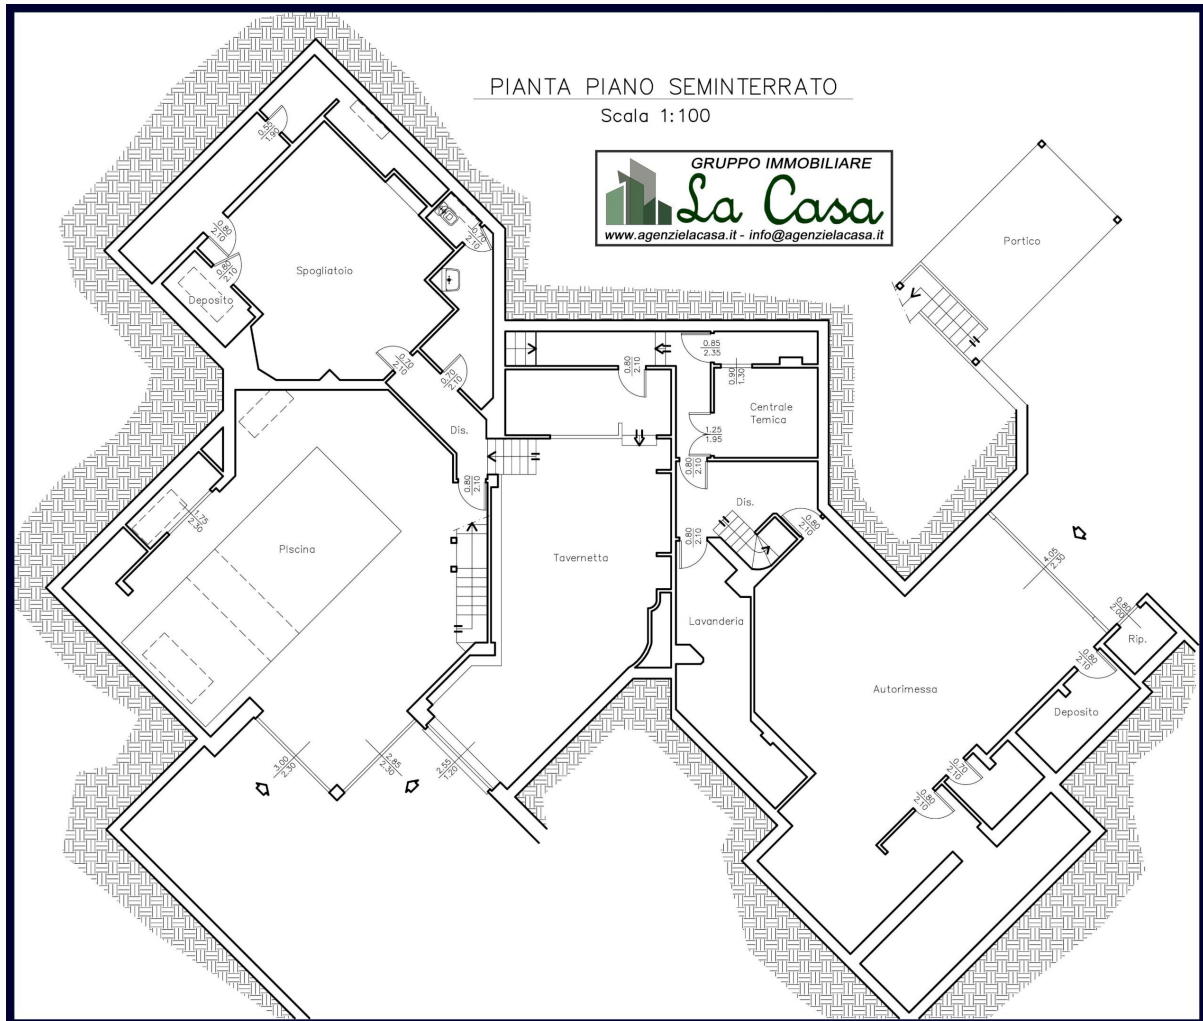

Planimetrie