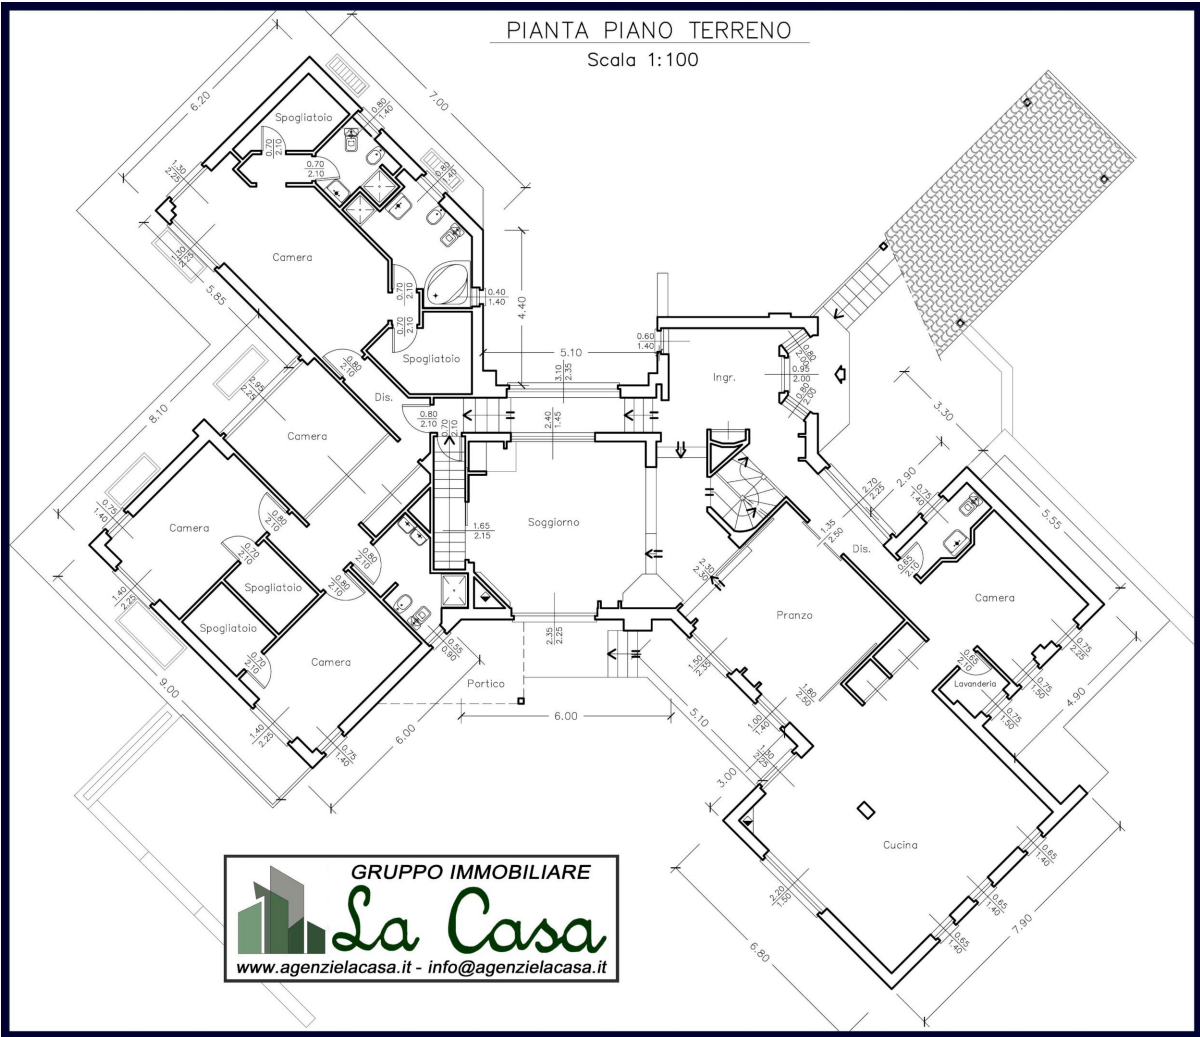

Planimetrie

GRUPPO IMMOBILIARE
La Casa
www.agenzielacasa.it - info@agenzielacasa.it