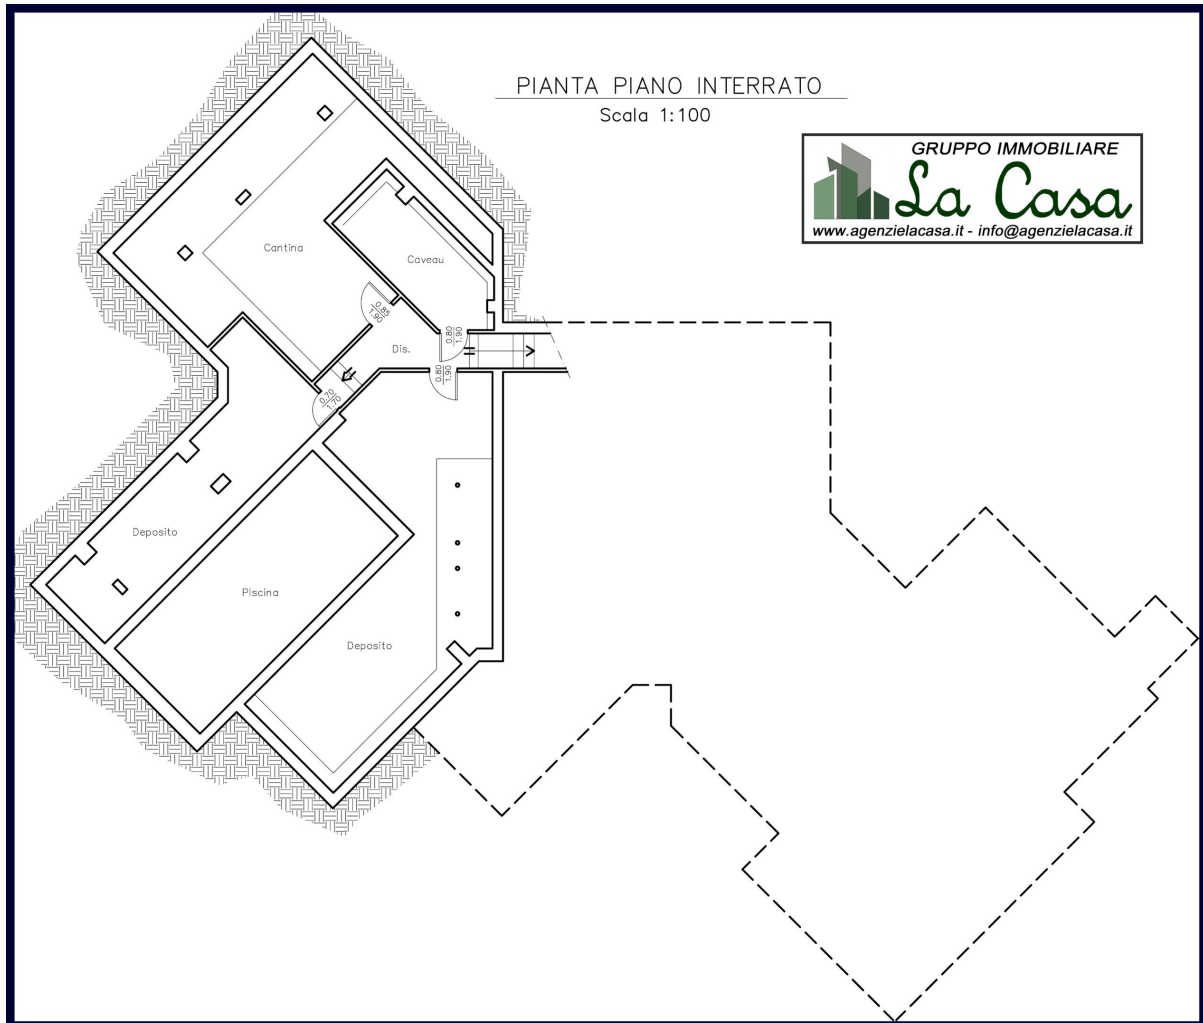

Mq. indicativi: 600

Rif. 3.922 – info@agenzielacasa.it – tel. 0141.94.67.73 Pino Torinese, stupenda e particolarissima villa comodissima a tutti i servizi del paese e del Chierese. Fabbricato architettonicamente interessante e movimentato, la villa è inserita all'interno di un parco privato piantumato di circa 2200 mq. che offre la massima privacy alla proprietà. La casa, dotata di parecchie aperture che garantiscono molta luminosità, si sviluppa su tre piani intervallati a loro volta su diversi livelli che la rendono movimentata e di ottimo utilizzo. Gli spazi adibiti ad abitazione sono ampi e ben fruibili, una caratteristica non indifferente sono le varie camere da letto dotate di bagno interno. La villa è di dimensioni importanti, circa 600 mq. e dispone di piscina interna, attualmente in categoria A8 con in corso pratica di sanatoria e possibilità di frazionamento. Vista la pratica edilizia in essere, la certificazione energetica è in fase di calcolo ma si ipotizza un risultato in classe D o E. Attualmente il riscaldamento è alimentato a gasolio, ma con facile accesso alla rete del metano. Per la disposizione interna si prega di visionare le planimetrie allegate. "Le informazioni sopra elencate non costituiscono elemento contrattuale"

Planimetrie

GRUPPO IMMOBILIARE
La Casa
www.agenzielacasa.it - info@agenzielacasa.it

Planimetrie

Planimetrie

Planimetrie